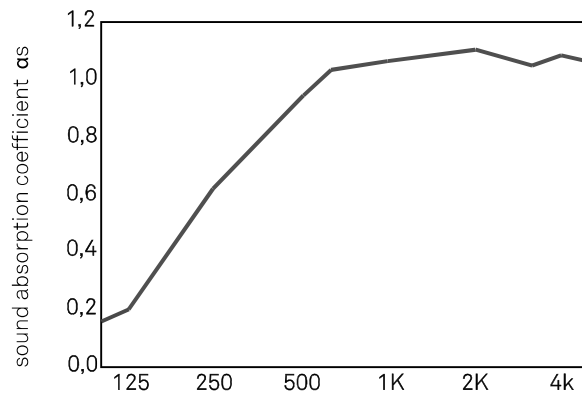

Acoustic values

Class A - Premium

Premium panel

Class A
NRC 0,95
 α_s 0,90

Hz	125	250	500	1000	2000	4000
α_s	0,24	0,62	0,94	1,06	1,08	1,07

Class C - Standard

Standard panel

Class C
NRC 0,65
 α_s 0,60