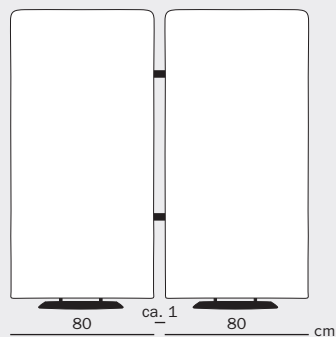

Offener Durchblick
Open view