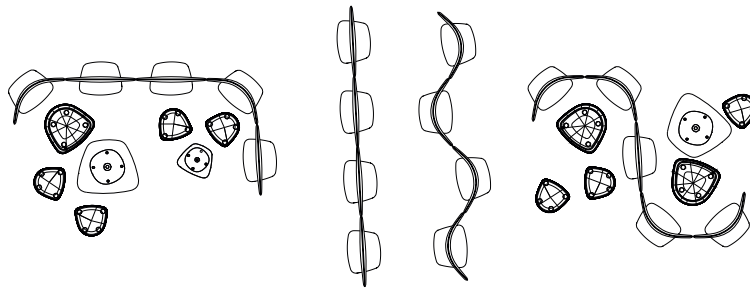

AO 5902

AO 5901

Allora Zonierungselemente | Dividing elements

Einfach Räume schaffen: Die Zonierungselemente erlauben eine variable Gestaltung von Ruhe-, Kreativ- oder Wartezonen. Mit abgerundeten Kanten, harmonischen Farben und hochwertigem Stoffbezug fügen sie sich nahtlos in den Stil der Allora-Kollektion ein. Durch die wahlweise gebogenen oder geraden Elemente lassen sich schnell und unkompliziert individuelle Wandverläufe kreieren.

Creating spaces made easy: these dividing elements allow for an adaptable set-up of quiet zones, brainstorming areas or waiting rooms. With their rounded corners, harmonious colours and high-quality fabric covers, they are a perfect fit to the Allora collection. There are curved and straight elements to choose from, so that individual wall panels can be set up both quickly and easily.

Tische | Tables

Modellnummer Model number	AO 5931	AO 5932	AO 5933
Produktart Product type	Beistelltisch, Höhe 47 cm Side table, height 47 cm	Beistelltisch, Höhe 35 cm Side table, height 35 cm	Beistelltisch, Höhe 35 cm Side table, height 35 cm
Fuß Base	Stahl, schwarz pulver- beschichtet Steel, black powder-coated	Stahl, schwarz pulver- beschichtet Steel, black powder-coated	Stahl, schwarz pulver- beschichtet Steel, black powder-coated
Tischplatte (Oberfläche) Table top (surface)	HPL weiß 10 mm Eiche natur 10 mm HPL white 10 mm Natural oak veneer 10 mm	HPL weiß 10 mm Eiche natur 10 mm HPL white 10 mm Natural oak veneer 10 mm	HPL weiß 10 mm Eiche natur 10 mm HPL white 10 mm Natural oak veneer 10 mm
Gesamtbreite/-tiefe/-höhe (cm) Overall width/depth/height (cm)	39 / 34 / 47	46 / 41 / 35	70 / 60 / 35