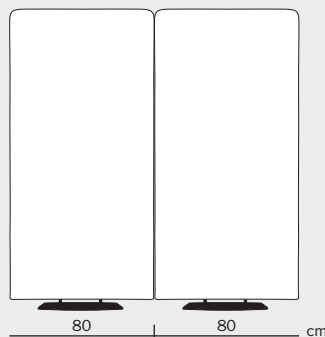

Komplette Abschirmung
Complete shielding